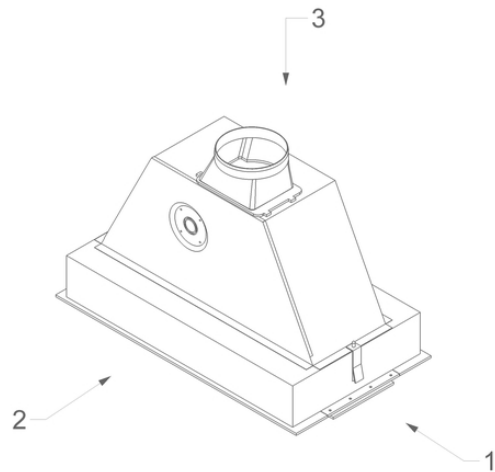

Afmetingen

▪ Product afmetingen (BxDxH) (mm)	538 x 301 x 371
▪ Uitsparingsmaat (BxD)(mm)	510 x 290
▪ Minimum afmetingen kast (BxDxH) (mm)	x 600 x
▪ Advies afstand tussen werkblad en onderzijde dampkap met een inductie kookplaat (Hmin-Hmax)(mm)	650 - 750
▪ Advies afstand tussen werkblad en onderzijde dampkap met een gas kookplaat (Hmin-Hmax)(mm)	650 - 750
▪ Advies afstand tussen werkblad en onderzijde dampkap met elektrische of keramische kookplaat (Hmin-Hmax)(mm)	600 - 750
▪ Diameter uitblaasopening (mm)	125
▪ Positie afvoer	Boven

1

2

3

4

Accessoires

Recirculatie box

841400

Recirculatiebox wit met monoblock (270x500mm)