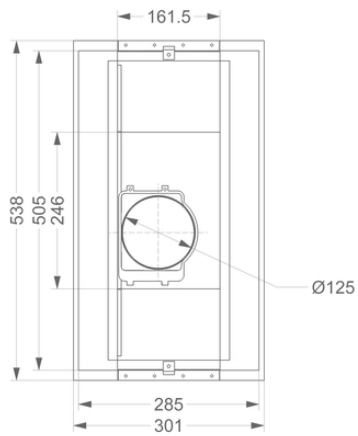

Afmetingen

▪ Product afmetingen (BxDxH) (mm)	538 x 301 x 371
▪ Uitsparingsmaat (BxD)(mm)	510 x 290
▪ Minimum afmetingen kast (BxDxH) (mm)	x 600 x
▪ Advies afstand tussen werkblad en onderzijde dampkap met een inductie kookplaat (Hmin-Hmax)(mm)	650 - 750
▪ Advies afstand tussen werkblad en onderzijde dampkap met een gas kookplaat (Hmin-Hmax)(mm)	650 - 750
▪ Advies afstand tussen werkblad en onderzijde dampkap met elektrische of keramische kookplaat (Hmin-Hmax)(mm)	600 - 750
▪ Diameter uitblaasopening (mm)	125
▪ Positie afvoer	Boven

Luchthoeveelheid & geluidsniveau

▪ Geluidsdruk snelheid 3 (dB(A)) / Geluidsniveau snelheid 3 (dB(A))	45 / 59
---	---------

Technische eigenschappen

▪ Aansluitwaarde (W)	125
▪ Spanning (V)	220-230
▪ Frequentie (Hz)	50
▪ Lengte van de aansluitkabel (m)	1
▪ Power consumption in off-mode (Po) (W)	0,00
▪ Netto gewicht (kg)	11,4

1

2

3

4

Accessoires

Recirculatie box

841400

Recirculatiebox wit met monoblock (270x500mm)

842400

Recirculatiebox zwart met monoblock (270x500mm)

843400

Recirculatiebox grijs met monoblock (270x500mm)