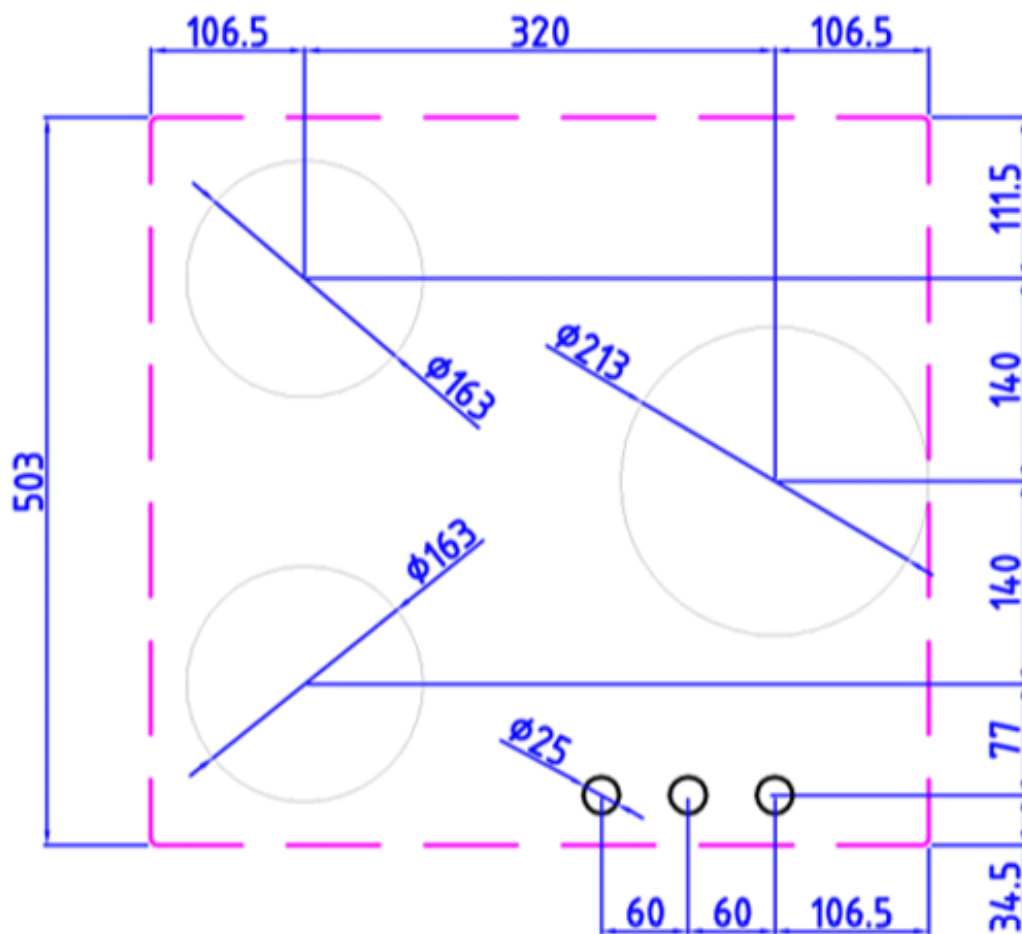

Gaz - Novy Capital Top
3 zones 60 cm
Noir

EAN 5414425213405

Zones de cuisson

- 3 zones
- Avant gauche : 3000 W
- Arrière gauche : 2000 W
- Droite : 200-5000 W

Fonctions et spécificités

- Allumage électronique
- Sécurité thermocouple

Design

- Commande Boutons
- Encastrement Pose standard

Dimensions

- Dimensions du produit (LxPxH) (mm) 533 x 503 x 89
- Hauteur incl. barre de support (mm) 119

Caractéristiques techniques

- Puissance de raccordement totale (W) 9800
- Connexion électrique 220-240V 1L+N
- Fréquence (Hz) 50
- Poids net (kg) 20,0

Bottom view / onderaanzicht

Vue de dessous / Unteransicht

56006|01

Side view / zijaanzicht

Vue latérale / Seitenansicht

*119 incl support bar

Front view / vooraanzicht

Vue de face / Vorderansicht