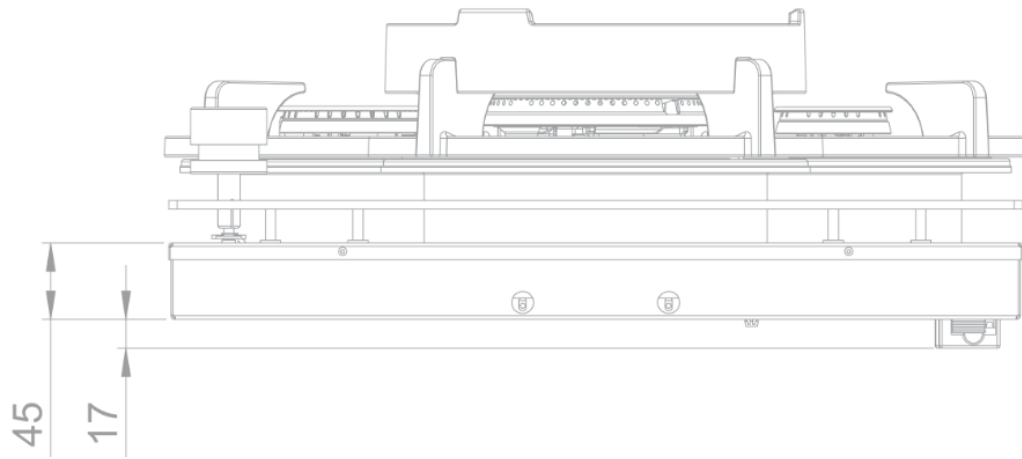

Gaz - Novy Capital Top
3 zones 60 cm
Noir

EAN 5414425213405

Zones de cuisson

- 3 zones
- Avant gauche : 3000 W
- Arrière gauche : 2000 W
- Droite : 200-5000 W

Fonctions et spécificités

- Allumage électronique
- Sécurité thermocouple

Design

- Commande Boutons
- Encastrement Pose standard

Dimensions

- Dimensions du produit (LxPxH) (mm) 533 x 503 x 89
- Hauteur incl. barre de support (mm) 119

Caractéristiques techniques

- Puissance de raccordement totale (W) 9800
- Connexion électrique 220-240V 1L+N
- Fréquence (Hz) 50
- Poids net (kg) 20,0

Bottom view / onderaanzicht

Vue de dessous / Unteransicht

56006|01

Side view / zijaanzicht

Vue latérale / Seitenansicht

*119 incl support bar

Front view / vooraanzicht

Vue de face / Vorderansicht