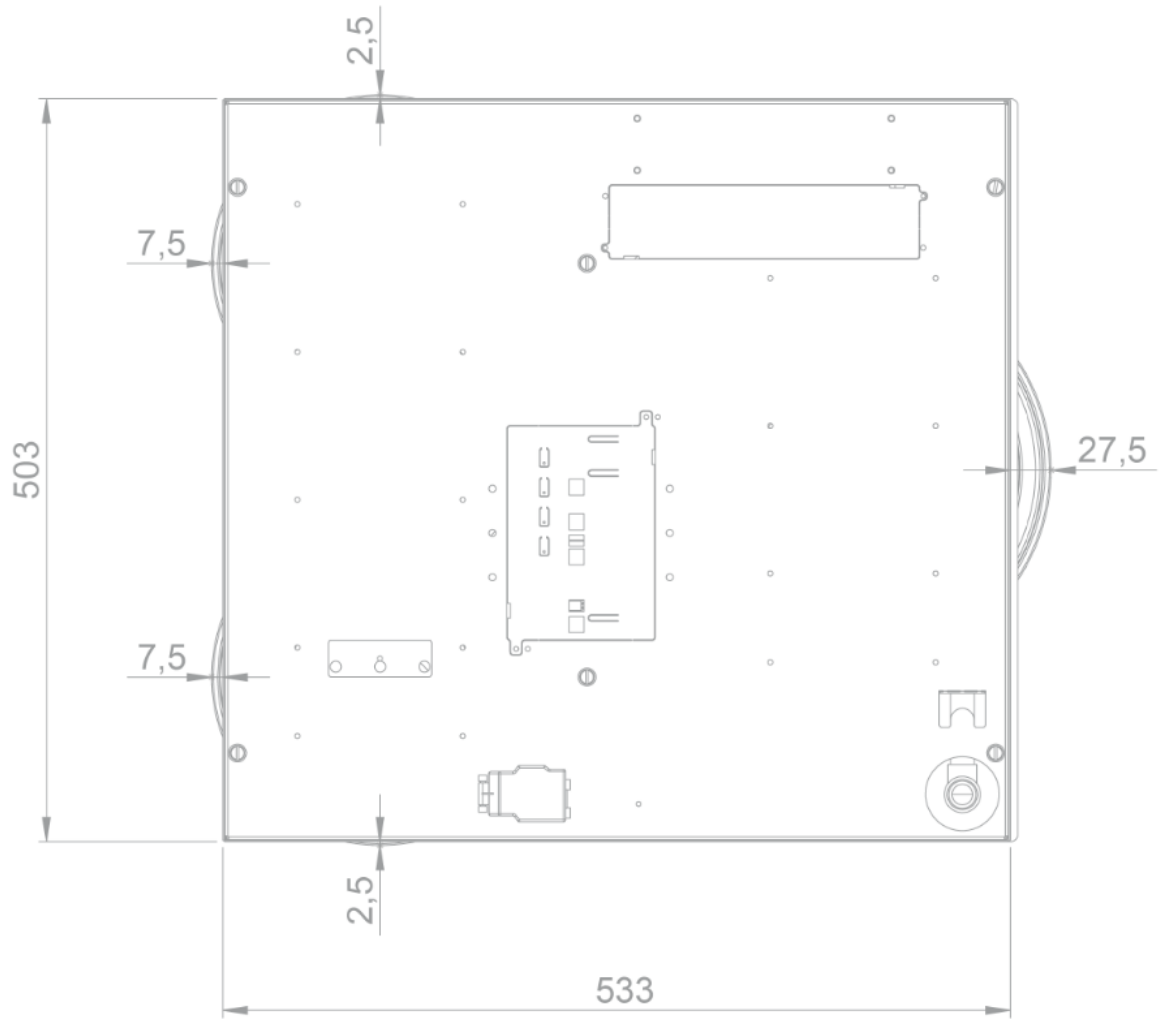

Gaz - Novy Capital Top
3 zones 60 cm
Noir

EAN 5414425213405

Zones de cuisson

- 3 zones
- Avant gauche : 3000 W
- Arrière gauche : 2000 W
- Droite : 200-5000 W

Fonctions et spécificités

- Allumage électronique
- Sécurité thermocouple

Design

- Commande Boutons
- Encastrement Pose standard

Dimensions

- Dimensions du produit (LxPxH) (mm) 533 x 503 x 89
- Hauteur incl. barre de support (mm) 119

Caractéristiques techniques

- Puissance de raccordement totale (W) 9800
- Connexion électrique 220-240V 1L+N
- Fréquence (Hz) 50
- Poids net (kg) 20,0

Bottom view / onderaanzicht

Vue de dessous / Unteransicht

56006|01

Side view / zijaanzicht

Vue latérale / Seitenansicht

*119 incl support bar

Front view / vooraanzicht

Vue de face / Vorderansicht