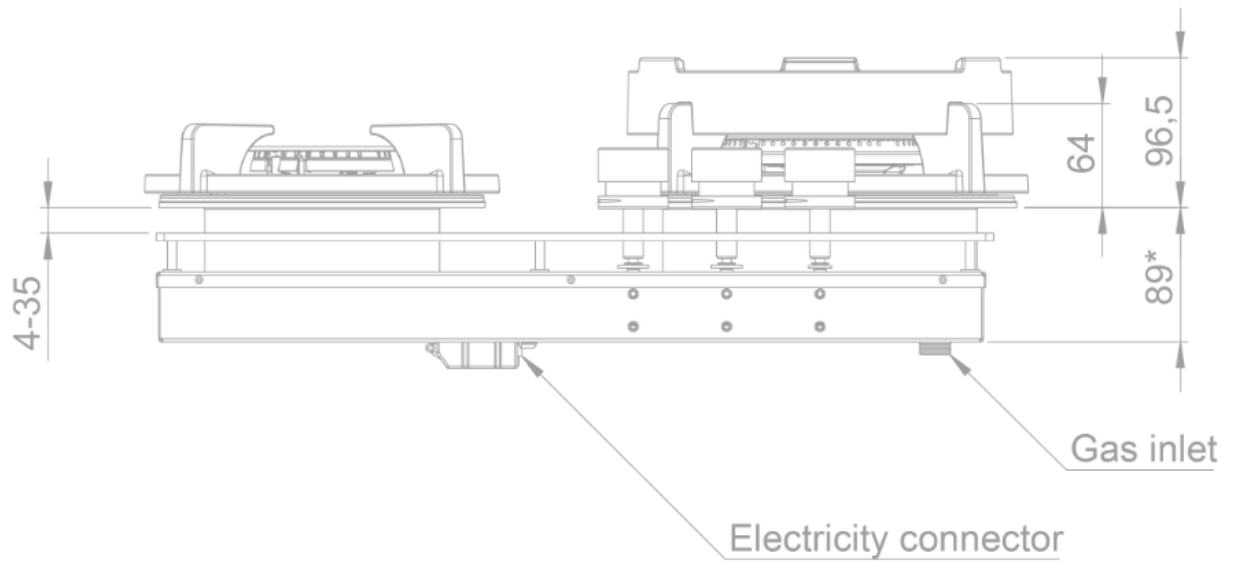

Design

- Commande Boutons
- Encastrement Pose standard

Dimensions

- Dimensions du produit (LxPxH) (mm) 533 x 503 x 89
- Hauteur incl. barre de support (mm) 119

Caractéristiques techniques

- Puissance de raccordement totale (W) 9800
- Connexion électrique 220-240V 1L+N
- Fréquence (Hz) 50
- Poids net (kg) 20,0

Bottom view / onderaanzicht

Vue de dessous / Unteransicht

56006|01

Side view / zijaanzicht

Vue latérale / Seitenansicht

*119 incl support bar

Front view / vooraanzicht

Vue de face / Vorderansicht