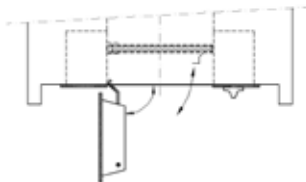

NOVY®

Veillez lire les instructions attentivement avant de procéder au montage de l'appareil. La mise en place de cet appareil doit être réalisée par un installateur qualifié. Le non-respect de cette condition entraîne la suppression de la garantie constructeur et tout recours en cas d'accident. Contrôlez l'état de l'appareil et des pièces de montage au déballage. Déballez l'appareil avec soin. Evitez d'utiliser des couteaux ou objets tranchants pour ouvrir l'emballage. Si l'appareil est endommagé, stoppez l'installation et contactez NOVY.

Le groupe est destiné à l'équipement des cheminées décoratives. Hauteur minimale d'implantation : 60 cm au-dessus d'une table de cuisson électrique, 65 cm, au-dessus de brûleurs gaz et 75 cm au-dessus d'une taque à induction.

- ① Avant la mise en place de la hotte, découpez soigneusement le plafond par l'intérieur.
Attention: Le plafond lumineux de la hotte est intégralement en verre, soyez prudent au montage.

- ② Poussez le groupe à fond dans la découpe, le bouton de commande étant placé à l'avant droit. Vérifiez que les pattes de verrouillage maintiennent l'appareil dans le caisson.
- ③ Ouvrez le carter central (fig. 1) et vissez les 2 x 4 vis à bois jusqu'à ce que le groupe serre bien contre le plafond. (fig. 3)