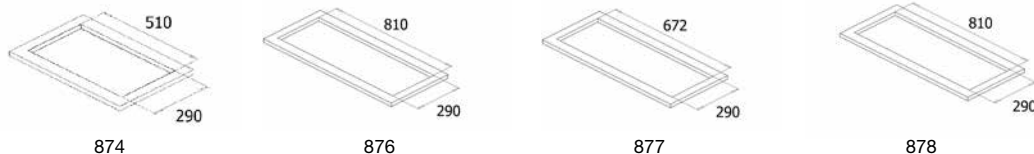

Veillez lire les instructions attentivement avant de procéder au montage de l'appareil. La mise en place de cet appareil doit être réalisée par un installateur qualifié. Le non-respect de cette condition entraîne la suppression de la garantie constructeur et tout recours en cas d'accident. Contrôlez l'état de l'appareil et des pièces de montage au déballage. Déballez l'appareil avec soin. Evitez d'utiliser des couteaux ou objets tranchants pour ouvrir l'emballage. Si l'appareil est endommagé, stoppez l'installation et contactez NOVY.

Le groupe est destiné à l'équipement des cheminées décoratives. Hauteur minimale d'implantation : 60 cm au-dessus d'une table de cuisson électrique, 65 cm, au-dessus de brûleurs gaz et 75 cm au-dessus d'une taque à induction.

- ① Avant la mise en place de la hotte, découpez soigneusement le plafond par l'intérieur.
  Attention: Le plafond lumineux de la hotte est intégralement en verre, soyez prudent au montage.

- ② Poussez le groupe à fond dans la découpe, le bouton de commande étant placé à l'avant droit. Vérifiez que les pattes de verrouillage maintiennent l'appareil dans le caisson.
- ③ Ouvrez le carter central (fig. 1) et vissez les 2 x 4 vis à bois jusqu'à ce que le groupe serre bien contre le plafond. (fig. 3)