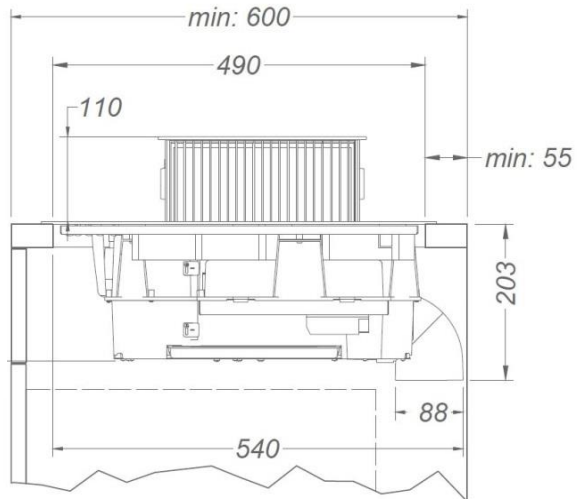

### Afmetingen (mm)

Afmetingen (BxDxH) (mm)	780 x 520 x 192
Uitsnijding werkblad (BxD)(mm)	750 x 490
Afmetingen freesrand vlakbouw (BxDxH) (mm)	784 x 524 x 6

#### Recirculatie kit

- Inbouwbox met monoblockfilter H 98 WIT (98x818x290mm) + kanalen	1811821
- Inbouwbox met monoblockfilter H 98 ZWART (98x818x290mm) + kanalen	1811822
- Inbouwbox met monoblockfilter H 98 INOX KLEUR (98x818x290mm) + kanalen	1811823

## Afmetingen

## Afmetingen

	mm							
	E	F	K	P	R	S	T	X
Opbouw	750	490	4	6				55
Vlakkbouw	750	490	4	6	7	784	524	55