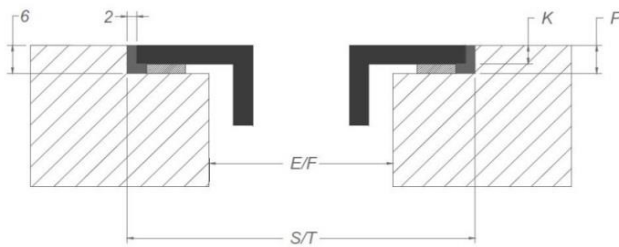

### Afmetingen (mm)

Afmetingen (BxDxH) (mm)	780 x 520 x 192
Uitsnijding werkblad (BxD)(mm)	750 x 490
Afmetingen freesrand vlakbouw (BxDxH) (mm)	784 x 524 x 6

#### Recirculatie box

- Inbouwbox met monoblockfilter H 98 WIT (98x818x290mm)	7921400
- Inbouwbox met monoblockfilter H 98 ZWART (98x818x290mm)	7922400
- Inbouwbox met monoblockfilter H 98 INOX KLEUR (98x818x290mm)	7923400
- Inbouwbox met monoblockfilter H 140 WIT (140x820x292mm)	7931400
- Inbouwbox met monoblockfilter H 140 ZWART (140x820x292mm)	7932400
- Inbouwbox met monoblockfilter H 140 INOX KLEUR (140x820x292mm)	7933400

## Afmetingen

## Afmetingen

	mm							
	E	F	K	P	R	S	T	X
Opbouw	750	490	4	6				55
Vlakkbouw	750	490	4	6	7	784	524	55