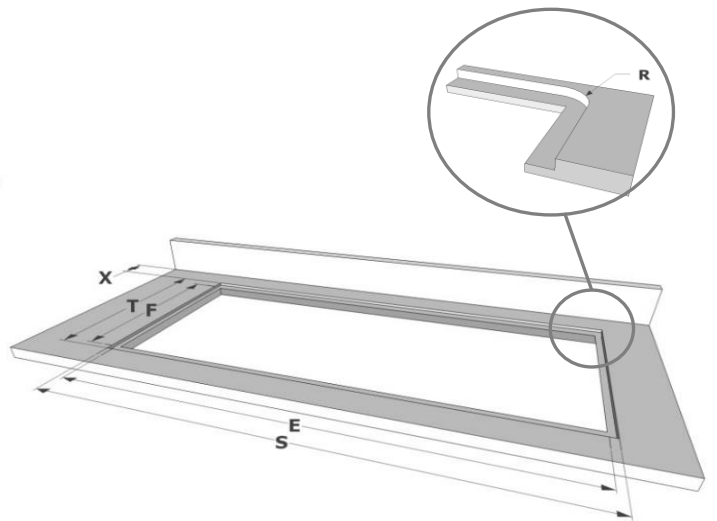

Vlakkbouw installatie