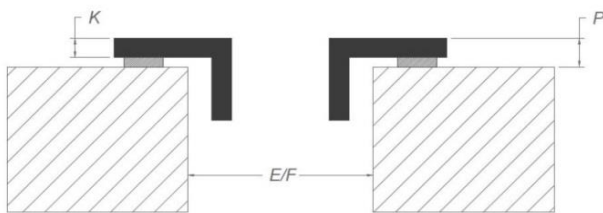

Opbouw installatie