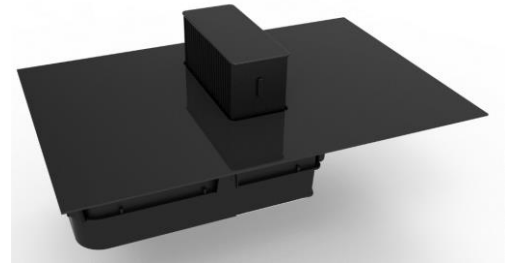

**Werkbladdampkap One Power**  
**4-zones 78 cm**  
**Zwart**

EAN 5414425192397