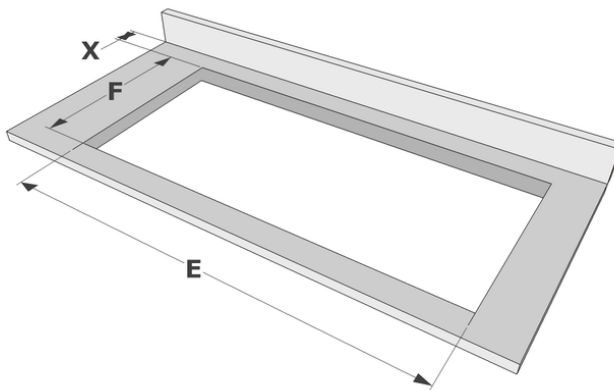

Design

- Bediening Toetsen
- Kleur display Niet beschikbaar
- Glasrand Afgeronde boord
- Inbouw methode Opbouw

Afmetingen

- Product afmetingen (BxDxH) (mm) 620 x 510 x 55
- Uitsnijding werkblad (BxD) (mm) 570 x 490

Technische eigenschappen

- Elektrische aansluiting 220-240V 1L+N
- Frequentie (Hz) 50-60
- Netto gewicht (kg) 10

Afmetingen

	A	B	C	D	H
mm	620	510	570	485	55

Opbouw

	E	F	K	P	X
mm	570	490	10	12	50

	E	F	S	T	K	P	X
mm	570	490	624	514	10	12	50