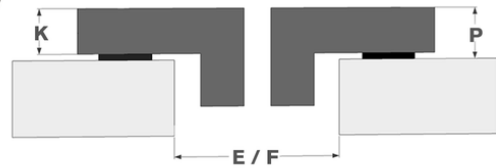

Design

- Bediening Toetsen
- Kleur display Niet beschikbaar
- Glasrand Afgeronde boord
- Inbouw methode Opbouw

Afmetingen

- Product afmetingen (BxDxH) (mm) 620 x 510 x 55
- Uitsnijding werkblad (BxD) (mm) 570 x 490

Technische eigenschappen

- Elektrische aansluiting 220-240V 1L+N
- Frequentie (Hz) 50-60
- Netto gewicht (kg) 10

Afmetingen

	A	B	C	D	H
mm	620	510	570	485	55

Opbouw

	E	F	K	P	X
mm	570	490	10	12	50

	E	F	S	T	K	P	X
mm	570	490	624	514	10	12	50