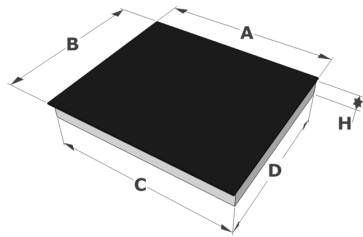

Design

- Bediening Toetsen
- Kleur display Niet beschikbaar
- Glasrand Afgeronde boord
- Inbouw methode Opbouw

Afmetingen

- Product afmetingen (BxDxH) (mm) 620 x 510 x 55
- Uitsnijding werkblad (BxD) (mm) 570 x 490

Technische eigenschappen

- Elektrische aansluiting 220-240V 1L+N
- Frequentie (Hz) 50-60
- Netto gewicht (kg) 10

Afmetingen

	A	B	C	D	H
mm	620	510	570	485	55

Opbouw

	E	F	K	P	X
mm	570	490	10	12	50

	E	F	S	T	K	P	X
mm	570	490	624	514	10	12	50