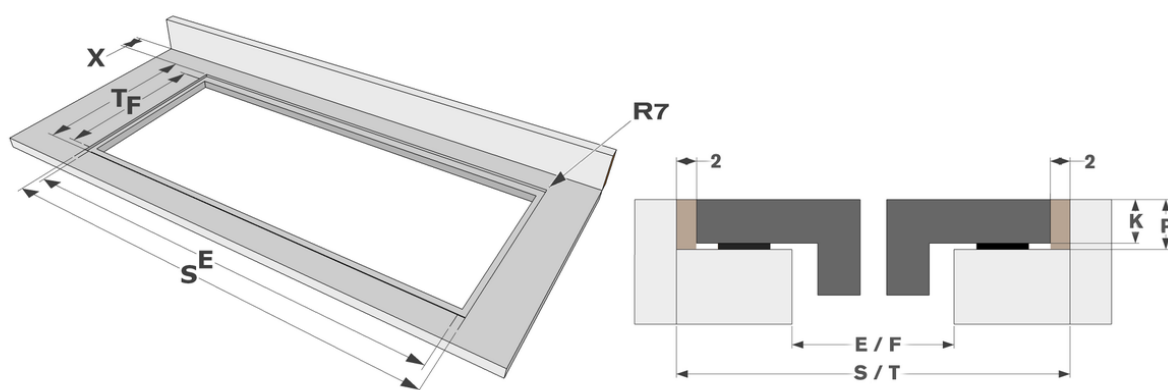

### Afmetingen

▪ Product afmetingen (BxDxH) (mm)	1000 x 400 x 51
▪ Uitsnijding werkblad (BxD) (mm)	980 x 380

### Technische eigenschappen

▪ Aansluitwaarde (W)	7400
▪ Elektrische aansluiting	220-240V 1L+N 220-240V 2L 380-400V 2L+N/2N
▪ Frequentie (Hz)	50-60
▪ Netto gewicht (kg)	13,82

Afmetingen

	A	B	C	D	H
mm	1000	400	975	342	51

Opbouw

	E	F	K	P	X
mm	980	380	4	6	50

Vlakbouw

	E	F	S	T	K	P	X
mm	980	380	1004	404	4	6	50