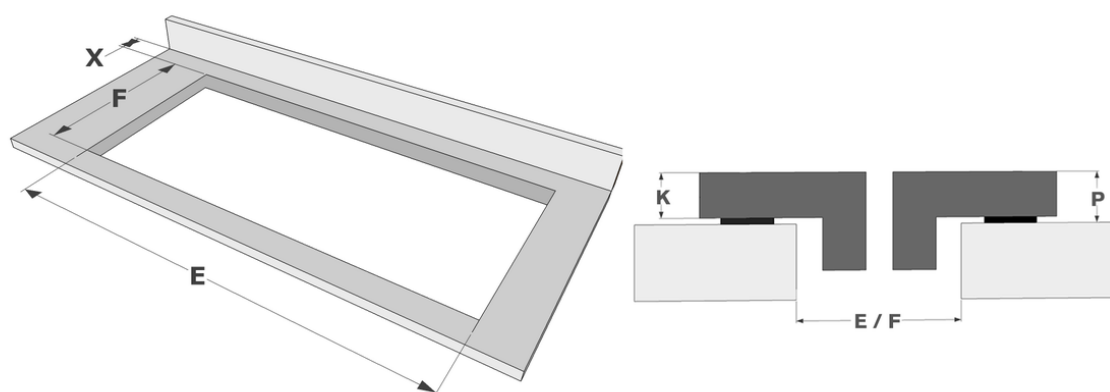

### Afmetingen

▪ Product afmetingen (BxDxH) (mm)	1000 x 400 x 51
▪ Uitsnijding werkblad (BxD) (mm)	980 x 380

### Technische eigenschappen

▪ Aansluitwaarde (W)	7400
▪ Elektrische aansluiting	220-240V 1L+N 220-240V 2L 380-400V 2L+N/2N
▪ Frequentie (Hz)	50-60
▪ Netto gewicht (kg)	13,82

Afmetingen

	A	B	C	D	H
mm	1000	400	975	342	51

Opbouw

	E	F	K	P	X
mm	980	380	4	6	50

Vlakbouw

	E	F	S	T	K	P	X
mm	980	380	1004	404	4	6	50