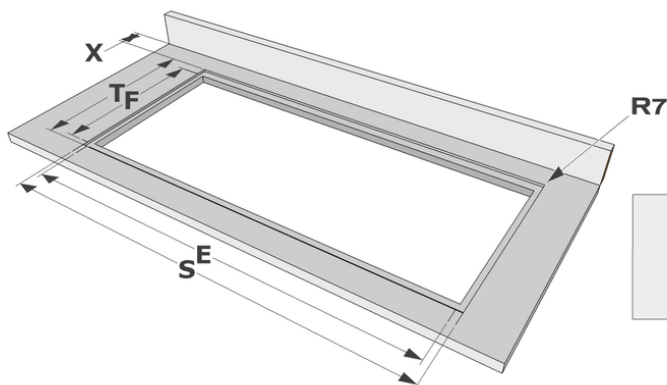

Design

▪ Bediening	Slider touch sensorbediening
▪ Kleur display	Rood
▪ Glasrand	Afgeronde boord
▪ Inbouw methode	Opbouw, Vlakbouw

Afmetingen

▪ Product afmetingen (BxDxH) (mm)	650 x 520 x 51
▪ Uitsnijding werkblad (BxD) (mm)	560 x 490

Technische eigenschappen

▪ Aansluitwaarde (W)	7400
▪ Elektrische aansluiting	220-240V 1L+N 220-240V 2L 380-400V 2L+N/2N
▪ Frequentie (Hz)	50-60
▪ Netto gewicht (kg)	10,48

Afmetingen

	A	B	C	D	H
mm	650	520	550	480	51

Opbouw

	E	F	K	P	X
mm	560	490	4	6	50

Vlakbouw

	E	F	S	T	K	P	X
mm	560	490	654	524	4	6	50

Accessoires

Koken

1700092

Zijprofielen