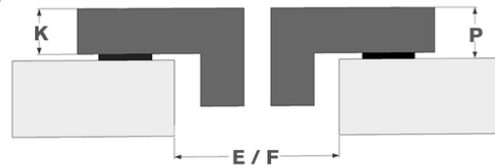

Design

▪ Bediening	Slider touch sensorbediening
▪ Kleur display	Rood
▪ Glasrand	Afgeronde boord
▪ Inbouw methode	Opbouw, Vlakbouw

Afmetingen

▪ Product afmetingen (BxDxH) (mm)	650 x 520 x 51
▪ Uitsnijding werkblad (BxD) (mm)	560 x 490

Technische eigenschappen

▪ Aansluitwaarde (W)	7400
▪ Elektrische aansluiting	220-240V 1L+N 220-240V 2L 380-400V 2L+N/2N
▪ Frequentie (Hz)	50-60
▪ Netto gewicht (kg)	10,48

Afmetingen

	A	B	C	D	H
mm	650	520	550	480	51

Opbouw

	E	F	K	P	X
mm	560	490	4	6	50

Vlakbouw

	E	F	S	T	K	P	X
mm	560	490	654	524	4	6	50

Accessoires

Koken

1700092

Zijprofielen