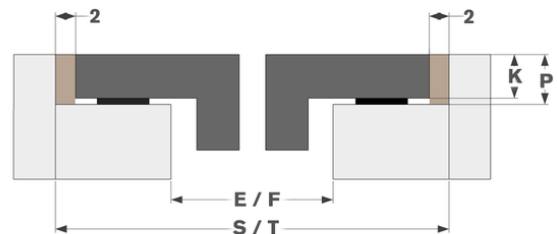

Design

▪ Bediening	Slider touch sensorbediening
▪ Kleur display	Rood
▪ Glasrand	Afgeronde boord
▪ Inbouw methode	Opbouw, Vlakbouw

Afmetingen

▪ Product afmetingen (BxDxH) (mm)	650 x 520 x 51
▪ Uitsnijding werkblad (BxD) (mm)	560 x 490

Technische eigenschappen

▪ Aansluitwaarde (W)	7400
▪ Elektrische aansluiting	220-240V 1L+N 220-240V 2L 380-400V 2L+N/2N
▪ Frequentie (Hz)	50-60
▪ Netto gewicht (kg)	10,48

Afmetingen

	A	B	C	D	H
mm	650	520	550	480	51

Opbouw

	E	F	K	P	X
mm	560	490	4	6	50

Vlakbouw

	E	F	S	T	K	P	X
mm	560	490	654	524	4	6	50

Accessoires

Koken

1700092

Zijprofielen