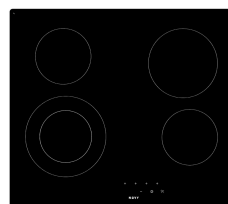

Vitrokeraamisch - Comfort
4-zones 60 cm
Glas

EAN 5414425011094

**Kookzones**

- 4-zones
- Vooraan links : 1000/2200 W - 135/210 mm
- Achteraan links : 1200 W - 145 mm
- Vooraan rechts : 1200 W - 145 mm
- Achteraan rechts : 1800 W - 180 mm

Functies & kenmerken

- Grill functie -
- Automatische pot detectie -
- Restwarmte aanduiding ▪
- Kinderbeveiliging ▪
- Pauze functie -
- Timers Aankookautomaat

Design

- Bediening Slider touch sensorbediening
- Kleur display Rood
- Glasrand Afgeronde boord
- Inbouw methode Opbouw, Vlakbouw