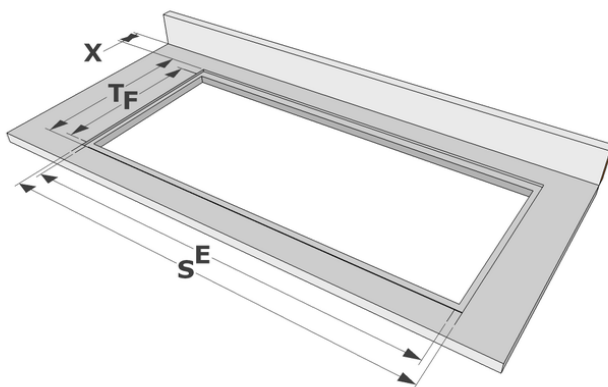

Afmetingen

- Product afmetingen (BxDxH) (mm) 590 x 520 x 41
- Uitsnijding werkblad (BxD) (mm) 560 x 490

Technische eigenschappen

- Aansluitwaarde (W) 6400
- Elektrische aansluiting 220-240V 1L+N
- Frequentie (Hz) 50-60
- Netto gewicht (kg) 6

Afmetingen

| | A | B | C | D | H |
|----|-----|-----|-----|-----|----|
| mm | 590 | 520 | 550 | 483 | 41 |

Opbouw

| | E | F | K | P | X |
|----|-----|-----|---|---|----|
| mm | 560 | 490 | 4 | 6 | 50 |

Vlakbouw