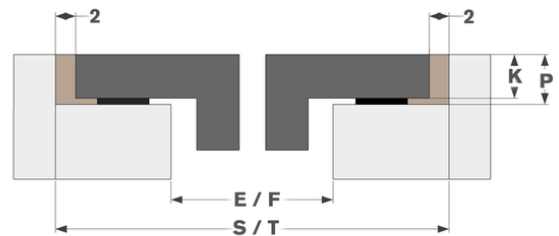

Afmetingen

- Product afmetingen (BxDxH) (mm) 590 x 520 x 41
- Uitsnijding werkblad (BxD) (mm) 560 x 490

Technische eigenschappen

- Aansluitwaarde (W) 6400
- Elektrische aansluiting 220-240V 1L+N
- Frequentie (Hz) 50-60
- Netto gewicht (kg) 6

Afmetingen

| | A | B | C | D | H |
|----|-----|-----|-----|-----|----|
| mm | 590 | 520 | 550 | 483 | 41 |

Opbouw

| | E | F | K | P | X |
|----|-----|-----|---|---|----|
| mm | 560 | 490 | 4 | 6 | 50 |

Vlakbouw