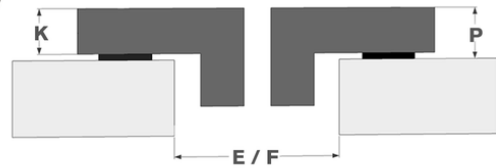

Afmetingen

- Product afmetingen (BxDxH) (mm) 590 x 520 x 41
- Uitsnijding werkblad (BxD) (mm) 560 x 490

Technische eigenschappen

- Aansluitwaarde (W) 6400
- Elektrische aansluiting 220-240V 1L+N
- Frequentie (Hz) 50-60
- Netto gewicht (kg) 6

Afmetingen

| | A | B | C | D | H |
|----|-----|-----|-----|-----|----|
| mm | 590 | 520 | 550 | 483 | 41 |

Opbouw

| | E | F | K | P | X |
|----|-----|-----|---|---|----|
| mm | 560 | 490 | 4 | 6 | 50 |

Vlakbouw