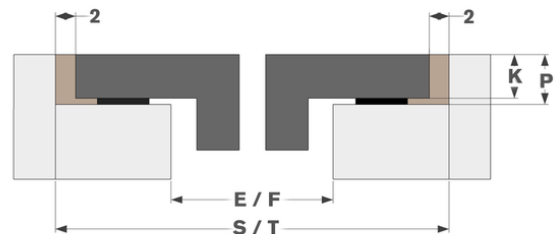

Design

- Bediening Slider touch sensorbediening
- Kleur display Rood
- Glasrand Afgeronde boord
- Inbouw methode Opbouw, Vlakbouw

Afmetingen

- Product afmetingen (BxDxH) (mm) 970 x 365 x 41
- Uitsnijding werkblad (BxD) (mm) 950 x 345

Technische eigenschappen

- Aansluitwaarde (W) 6900
- Elektrische aansluiting 220-240V 1L+N
- Frequentie (Hz) 50-60
- Netto gewicht (kg) 10,3

Afmetingen

	A	B	C	D	H
mm	970	365	945	340	41

Opbouw

	E	F	K	P	X
mm	950	345	4	6	50

Vlakkbouw

	E	F	S	T	K	P	X
mm	950	345	974	369	4	6	50