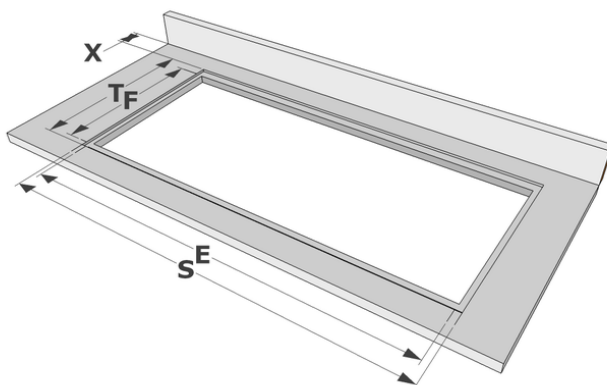

Design

- Bediening Slider touch sensorbediening
- Kleur display Rood
- Glasrand Afgeronde boord
- Inbouw methode Opbouw, Vlakbouw

Afmetingen

- Product afmetingen (BxDxH) (mm) 970 x 365 x 41
- Uitsnijding werkblad (BxD) (mm) 950 x 345

Technische eigenschappen

- Aansluitwaarde (W) 6900
- Elektrische aansluiting 220-240V 1L+N
- Frequentie (Hz) 50-60
- Netto gewicht (kg) 10,3

Afmetingen

	A	B	C	D	H
mm	970	365	945	340	41

Opbouw

	E	F	K	P	X
mm	950	345	4	6	50

Vlakkbouw

	E	F	S	T	K	P	X
mm	950	345	974	369	4	6	50