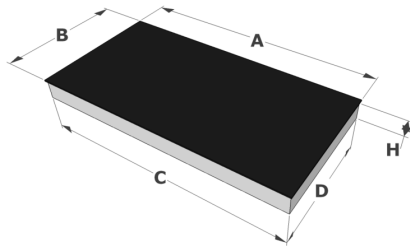

Design

- Bediening Slider touch sensorbediening
- Kleur display Rood
- Glasrand Afgeronde boord
- Inbouw methode Opbouw, Vlakbouw

Afmetingen

- Product afmetingen (BxDxH) (mm) 970 x 365 x 41
- Uitsnijding werkblad (BxD) (mm) 950 x 345

Technische eigenschappen

- Aansluitwaarde (W) 6900
- Elektrische aansluiting 220-240V 1L+N
- Frequentie (Hz) 50-60
- Netto gewicht (kg) 10,3

Afmetingen

	A	B	C	D	H
mm	970	365	945	340	41

Opbouw

	E	F	K	P	X
mm	950	345	4	6	50